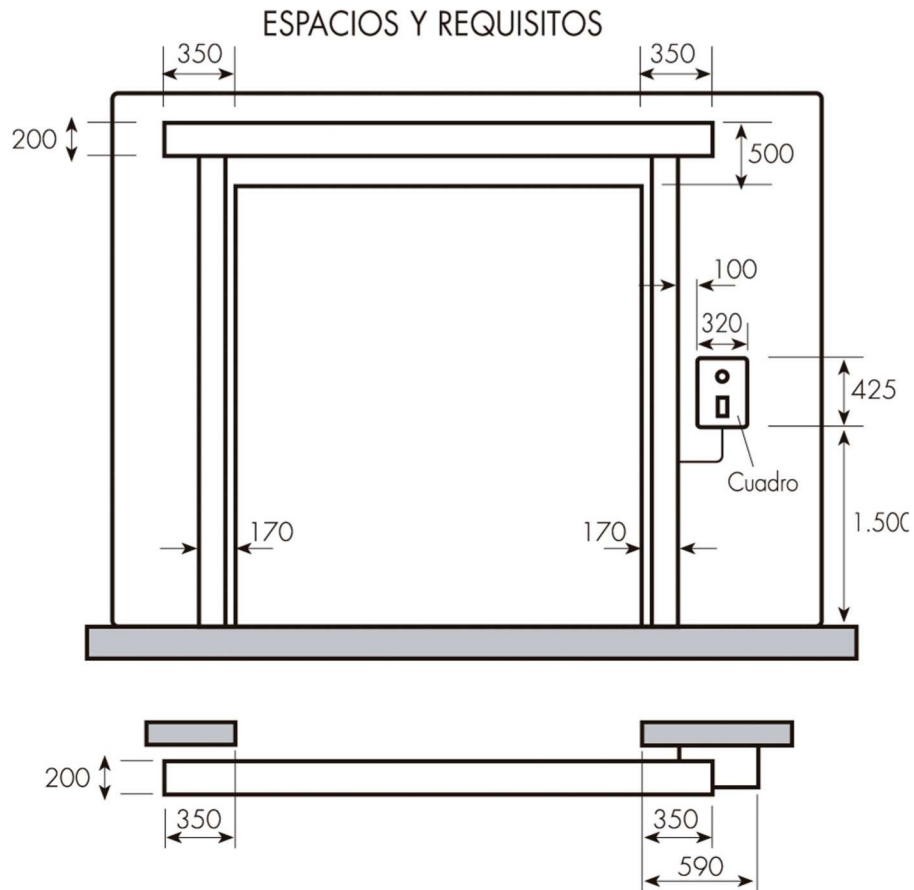

Montaje Puertas Rápidas KIDE